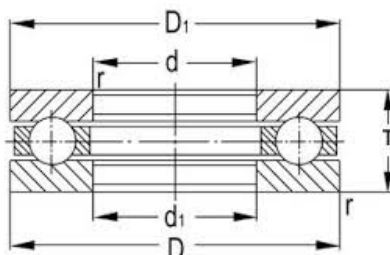

d	D	d1	D1	rs(min)	T	AXIALNÍ LOŽISKO		AXIALNÍ LOŽISKO		AXIALNÍ LOŽISKO	
						Typové značení		Typové značení		Typové značení	
						OCELOVÉ	Cena/ks s DPH	NEREZ	Cena/ks s DPH	KERAMICKÉ	Cena/ks s DPH
2,5	6	2,5	6	0,15	3	F2.5-6M	39 Kč	SF2.5-6M	45 Kč	F2.5-6M/C	125 Kč
3	8	3,2	7,8	0,15	3,5	F3-8M	39 Kč	SF3-8M	35 Kč	F3-8M/C	129 Kč
4	9	4,2	8,8	0,15	4	F4-9M	39 Kč	SF4-9M	49 Kč	F4-9M/C	129 Kč
	10	4,2	9,8	0,15	4	F4-10M	39 Kč	SF4-9M	49 Kč	F4-10M/C	129 Kč
5	10	4,2	9,8	0,15	4	F5-10M	39 Kč	SF5-10M	59 Kč	F5-10M/C	139 Kč
	12	5,2	11,8	0,2	4	F5-12M	39 Kč	SF5-12M	49 Kč	F5-12M/C	149 Kč
6	12	6,2	11,8	0,2	4,5	F6-12M	39 Kč	SF6-12M	49 Kč	F6-12M/C	149 Kč
	14	6,25	13,8	0,2	5	F6-14M	39 Kč	SF6-14M	49 Kč	F6-14M/C	149 Kč
7	13	7,2	16,8	0,2	4,5	F7-13M	39 Kč	SF7-13M	49 Kč	F7-13M/C	149 Kč
	15	7,2	14,8	0,3	5,5	F7-15M	39 Kč	SF7-15M	49 Kč	F7-15M/C	149 Kč
	17	7,2	16,8	0,3	6	F7-17M	39 Kč	SF7-17M	49 Kč	F7-17M/C	149 Kč
8	16	8,2	15,8	0,3	5	F8-16M	39 Kč	SF8-16M	49 Kč	F8-16M/C	149 Kč
	19	8,2	18,8	0,3	7	F8-19M	39 Kč	SF8-19M	55 Kč	F8-19M/C	169 Kč
9	17	9,2	16,8	0,3	5	F9-17M	39 Kč	SF9-17M	59 Kč	F9-17M/C	179 Kč
	20	9,2	19,8	0,3	7	F9-20M	39 Kč	SF9-20M	59 Kč	F9-20M/C	199 Kč
10	18	10,2	17,8	0,3	5,5	F10-18M	39 Kč	SF10-18M	59 Kč	F10-18M/C	179 Kč
12	23	12,2	22,8	0,3	5,5	F12-23M	45 Kč	SF12-23M	59 Kč	F12-23M/C	199 Kč